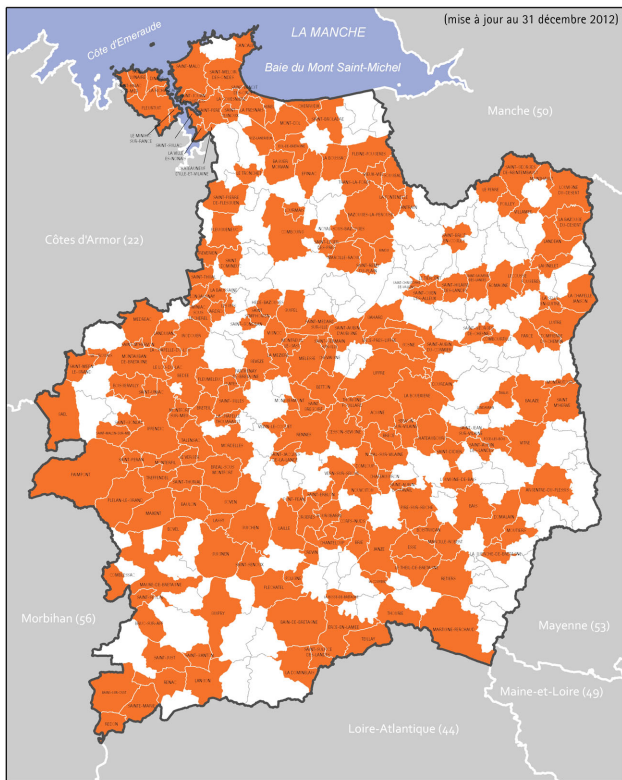

Les fonds communaux classés en Ille-et-Vilaine

- Limite du département
- Limite communale
- Communes dont les archives sont classées